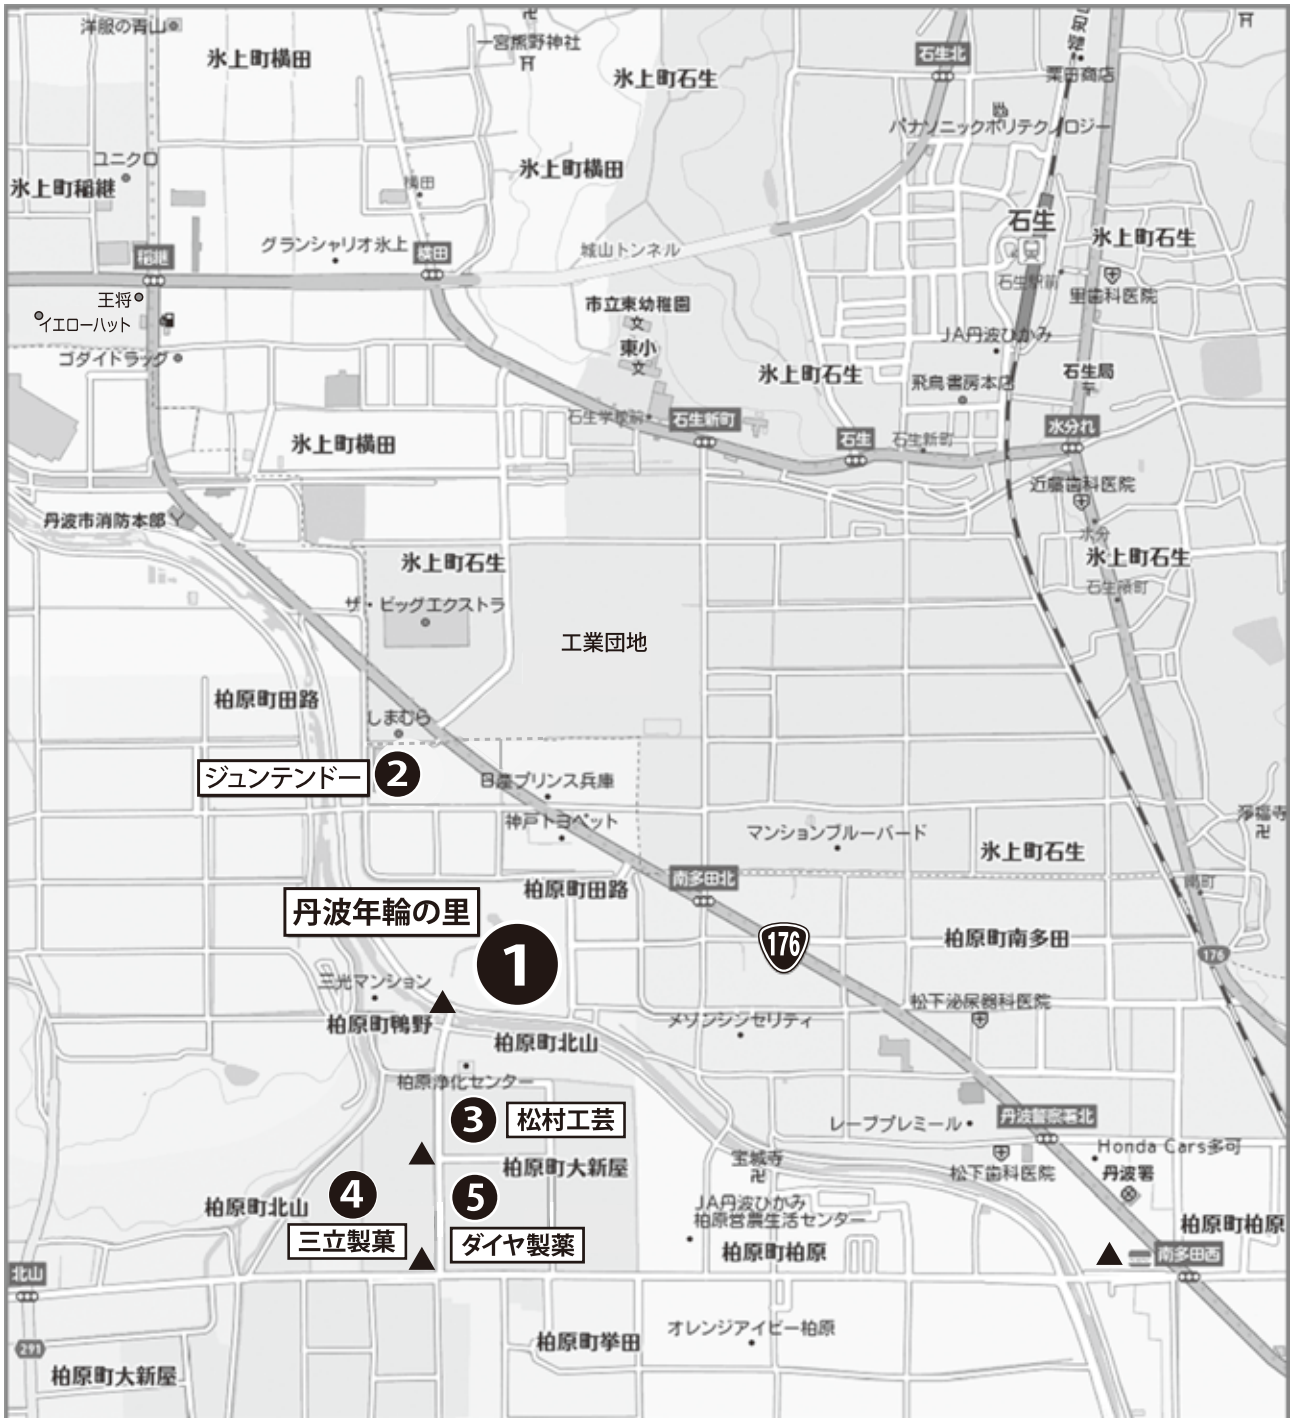

【駐車場ののご案内】

至氷上インター

北近畿豊岡自動車道 氷上インターより南へ車で約7分

- ①丹波年輪の里駐車場 (約500台)
- ②ジュンテンドー駐車場 (約50台)
- ③松村工芸駐車場 (約80台)
- ④三立製菓駐車場 (約80台)
- ⑤ダイヤ製菓駐車場 (出展者専用)

▲ = 案内看板